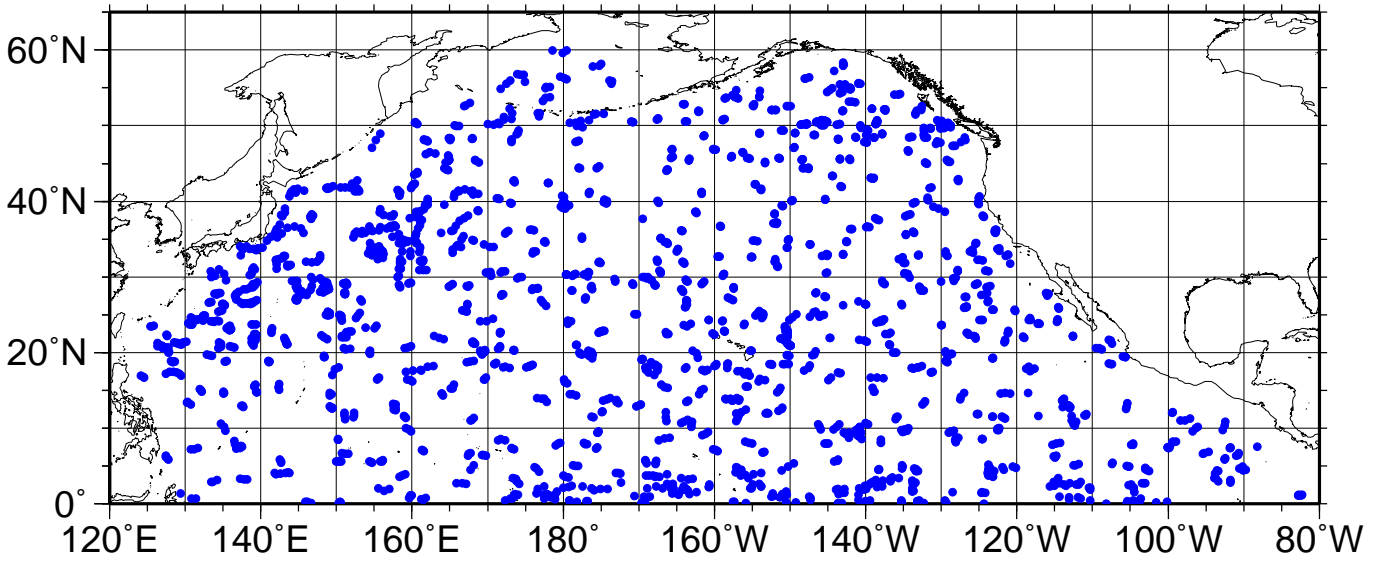

Data distribution (level 2 = selected data)

2004 Float=695 Profile=2284

2005 Float=676 Profile=2317

2006 Float=656 Profile=2159