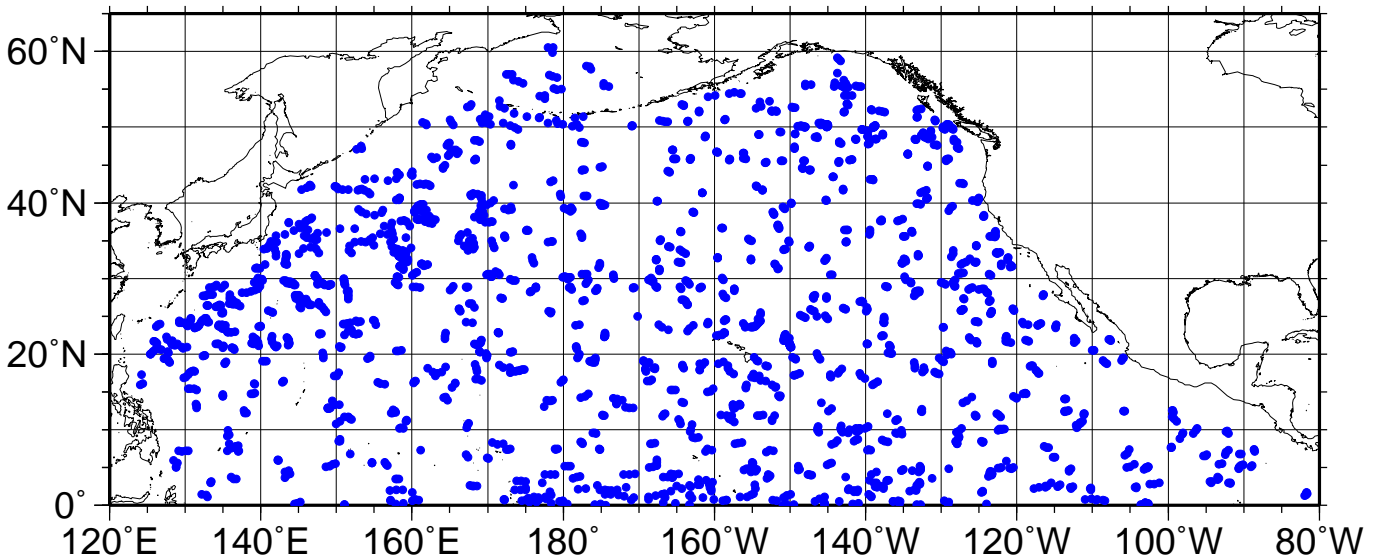

Data distribution (level 2 = selected data)

2004 Float=695 Profile=2284

2005 Float=676 Profile=2317

2006 Float=656 Profile=2159